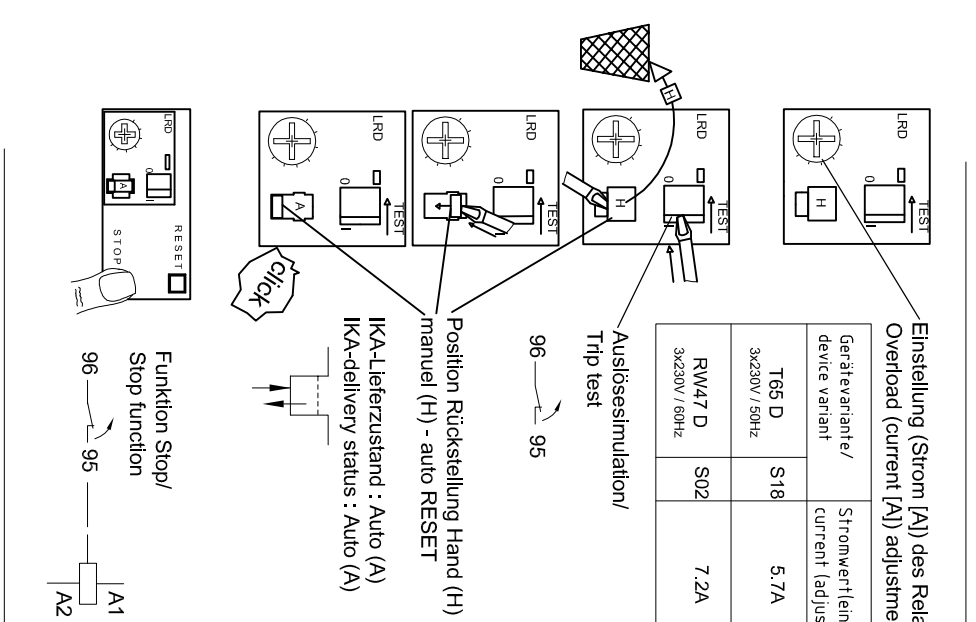

### Verdrahtungsplan / wiring diagram: 3x 400V / 50/60Hz

Nicht im Lieferumfang /  
Not included in delivery  
Sicherheitschalter/  
Safety switch

Nicht im Lieferumfang /  
Not included in delivery  
Netzkaabel/  
Mains cable

Gerätevariante/ device variant	Stromwertleistung/ current (adjust)	Stromwertleistung/ current (adjust)
T65 D 3x400V / 50Hz	S00	3.3A
T65 D 3x400V / 60Hz	S19	4.0A

### Verdrahtungsplan / wiring diagram: 3x 230V / 50/60Hz

Nicht im Lieferumfang /  
Not included in delivery  
Sicherheitschalter/  
Safety switch

Nicht im Lieferumfang /  
Not included in delivery  
Netzkaabel/  
Mains cable