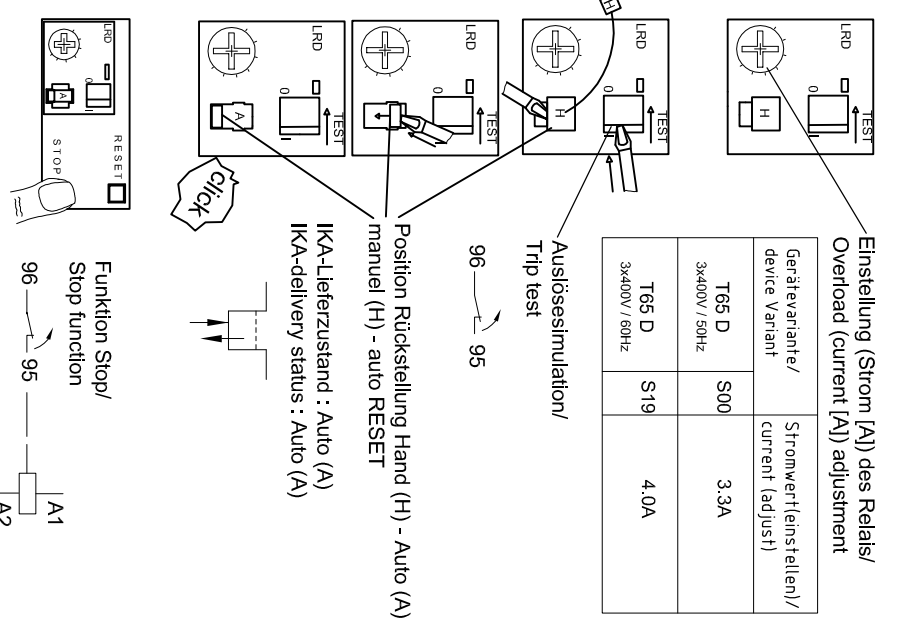

### Verdrahtungsplan / wiring diagram: 3x 400V / 50/60Hz

Nicht im Lieferumfang /  
Not included in delivery  
Sicherheitschalter/  
Safety switch

Nicht im Lieferumfang /  
Not included in delivery  
Netzkaabel/  
Mains cable

Gerätevariante/ device variant	Stromwertleistung/ current (adjust)	Stromwertleistung/ current (adjust)
T65 D 3x400V / 50Hz	S00	3.3A
T65 D 3x400V / 60Hz	S19	4.0A

### Verdrahtungsplan / wiring diagram: 3x 230V / 50/60Hz

Nicht im Lieferumfang /  
Not included in delivery  
Sicherheitschalter/  
Safety switch

Nicht im Lieferumfang /  
Not included in delivery  
Netzkaabel/  
Mains cable