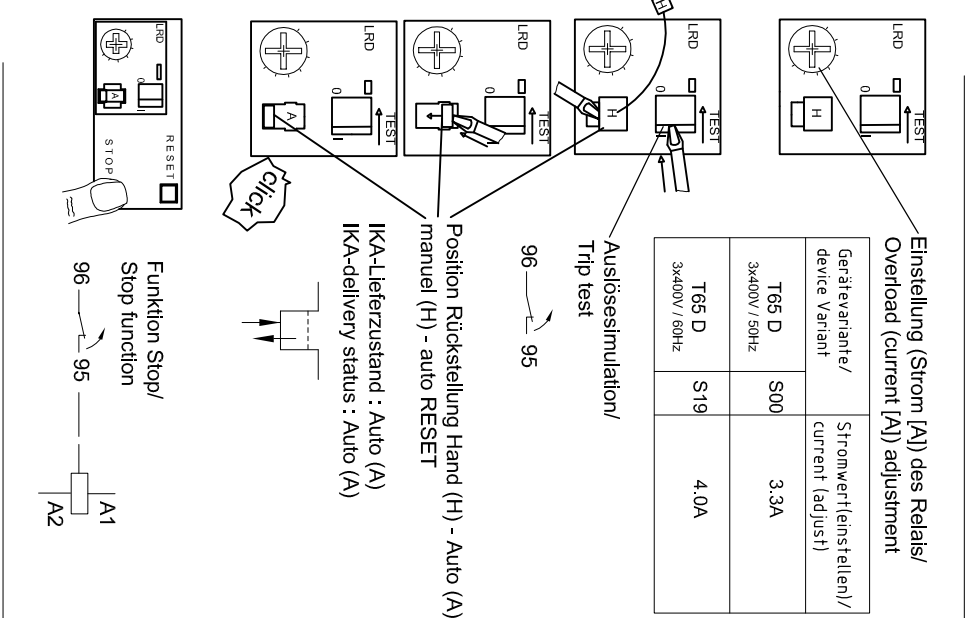

### Verdrahtungsplan / wiring diagram: 3x 400V / 50/60Hz

Nicht im Lieferumfang /  
Not included in delivery  
Sicherheitschalter/  
Safety switch

Nicht im Lieferumfang /  
Not included in delivery  
Netzkaabel/  
Mains cable