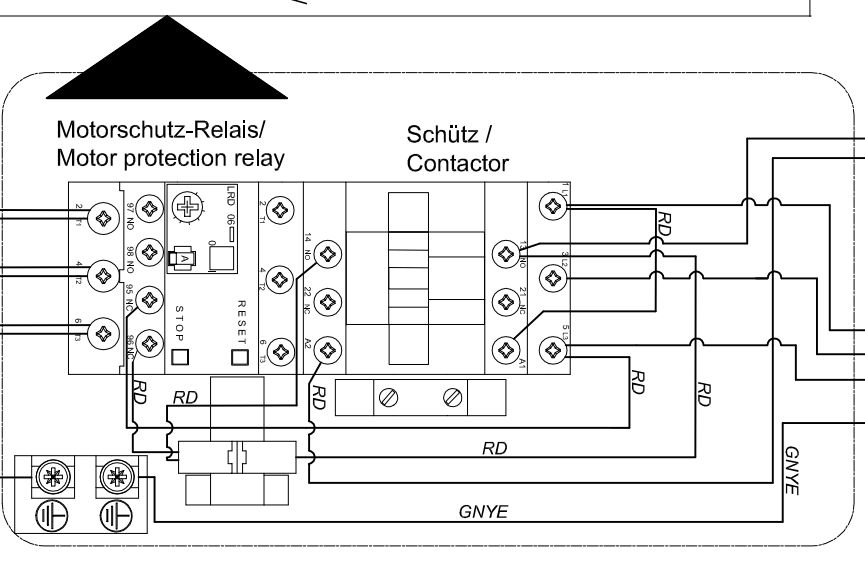

### Verdrahtungsplan / wiring diagram: 3x 400V / 50/60Hz

Nicht im Lieferumfang /  
Not included in delivery  
Sicherheitschalter/  
Safety switch

Nicht im Lieferumfang /  
Not included in delivery  
Netzkaabel/  
Mains cable

Gerätevariante/ device variant	Stromwertleistung/ current (adjust)	Stromwertleistung/ current (adjust)
T65 D 3x400V / 50Hz	S00	3.3A
T65 D 3x400V / 60Hz	S19	4.0A

### Verdrahtungsplan / wiring diagram: 3x 230V / 50/60Hz

Nicht im Lieferumfang /  
Not included in delivery  
Sicherheitschalter/  
Safety switch

Nicht im Lieferumfang /  
Not included in delivery  
Netzkaabel/  
Mains cable