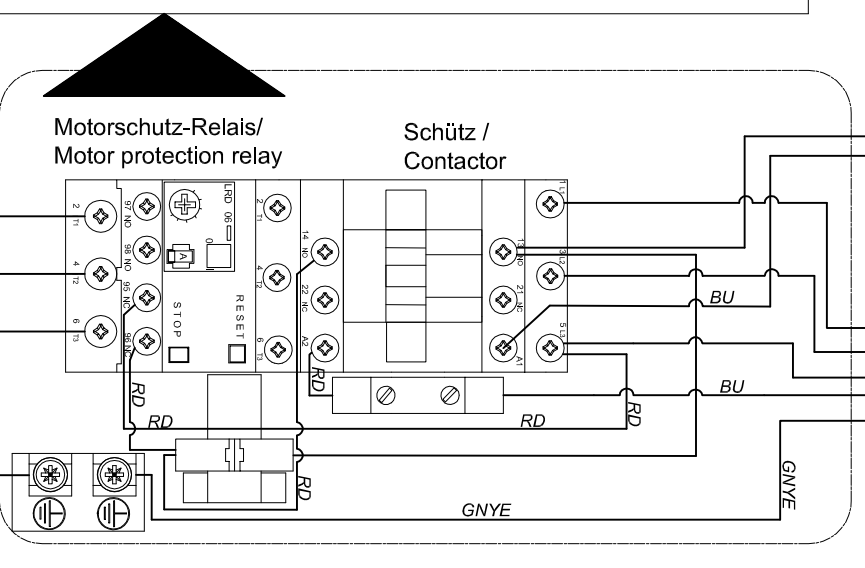

### Verdrahtungsplan / wiring diagram: 3x 400V / 50/60Hz

Nicht im Lieferumfang /  
Not included in delivery  
Sicherheitschalter/  
Safety switch

Nicht im Lieferumfang /  
Not included in delivery  
Netzkaabel/  
Mains cable